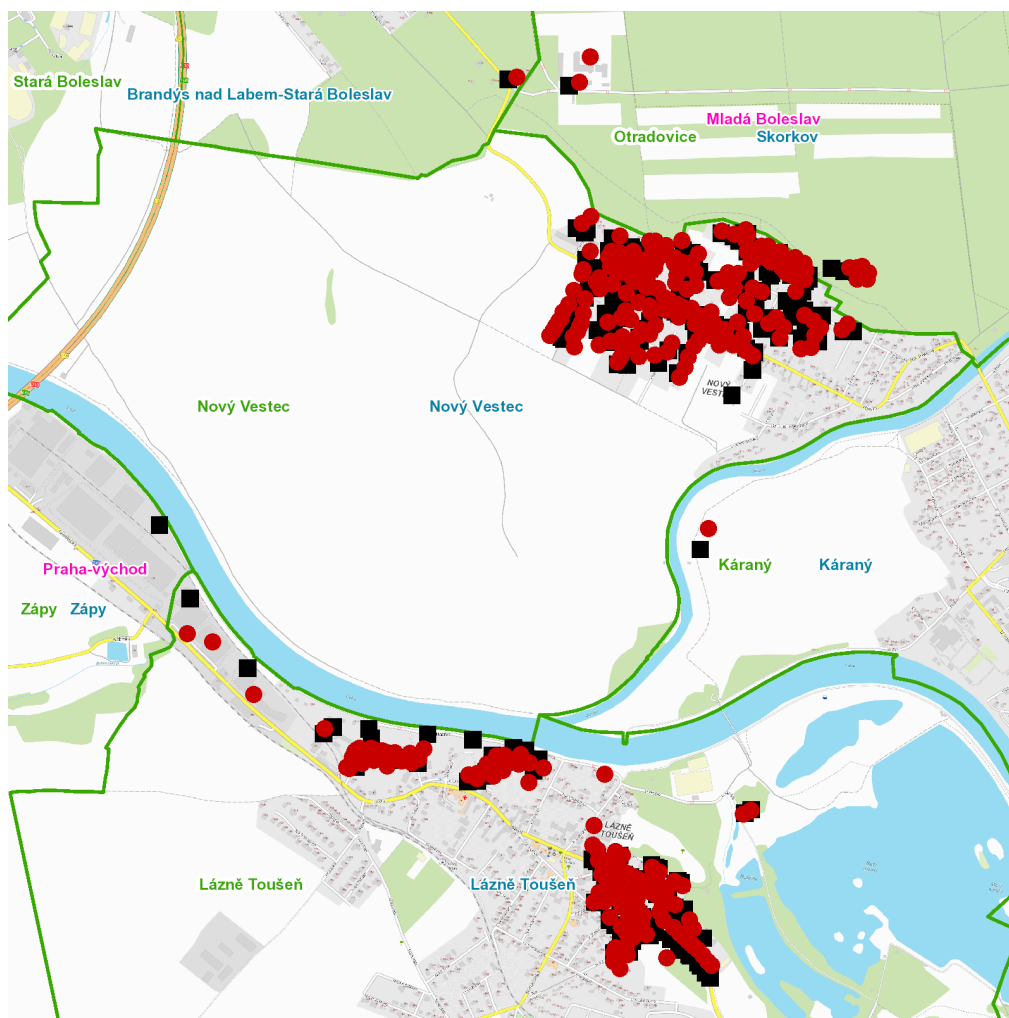

**Ovocná:** č. p. 141, 188, 204, 207, 209, 219

**Pod Bažantnicí:** č. p. 57; č. ev. 79, 80, 81, 84

**Polní:** č. p. 77, 122, 123, 142, 143, 195; č. ev. 66, 67, 69, 71, 72

**Spojovací II:** č. p. 135, 158, 159, 239

## **Skorkov** (okres Mladá Boleslav)

část obce **Otradovice**

č. p. 64

č. ev. 114, 115, 120, 130, 134

kat. území **Otradovice** (kód **748366**): **parcelní č.** 177, 275/15

kat. území **Káraný** (kód **708020**): **parcelní č.** 644/12

**dne 4. 12. 2024 od 7:30 do 15:30 hodin****Orientační mapový podklad odstávkou dotčených lokalit****VYSVĚTLIVKY**

- – adresy dotčené odstávkou elektřiny
- – místa připojení k elektrické síti dotčená odstávkou